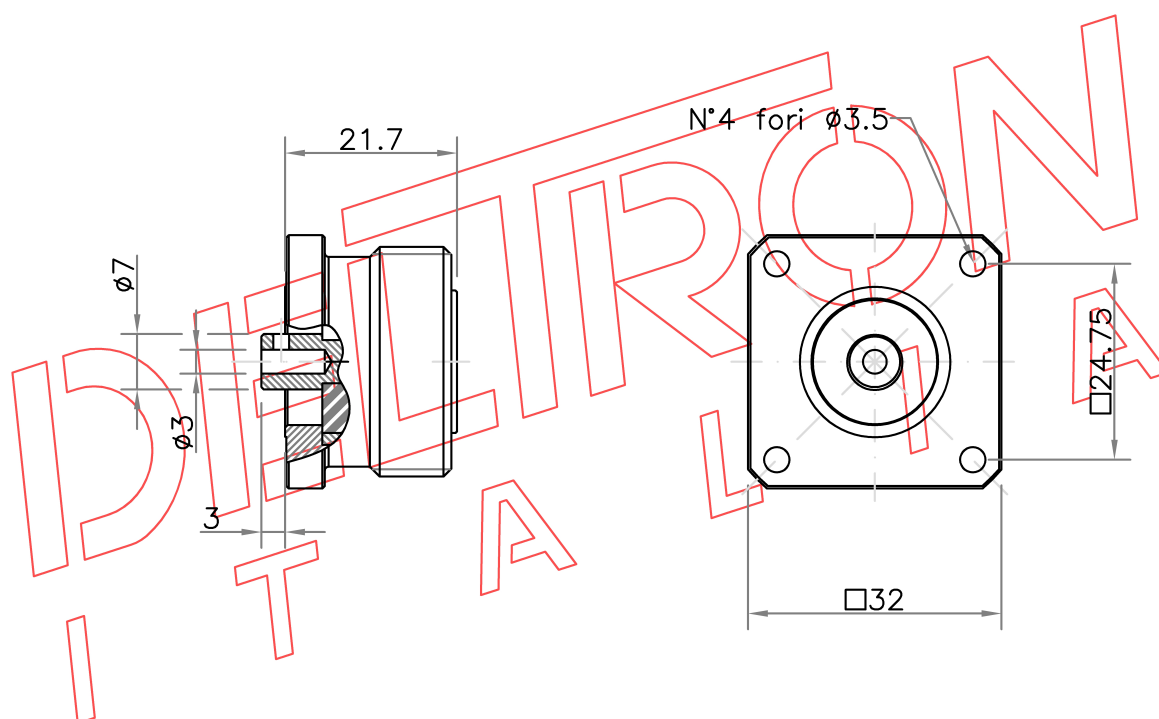

Codice - Code

DE430034

DELTRON
ITALIA SRL

Descrizione - Description

Connettore 7/16 femmina da pannello socket - 7/16 female connector socket

Materiale - Material

Corpo - Body

Ottone - Brass EN12164-CW614N